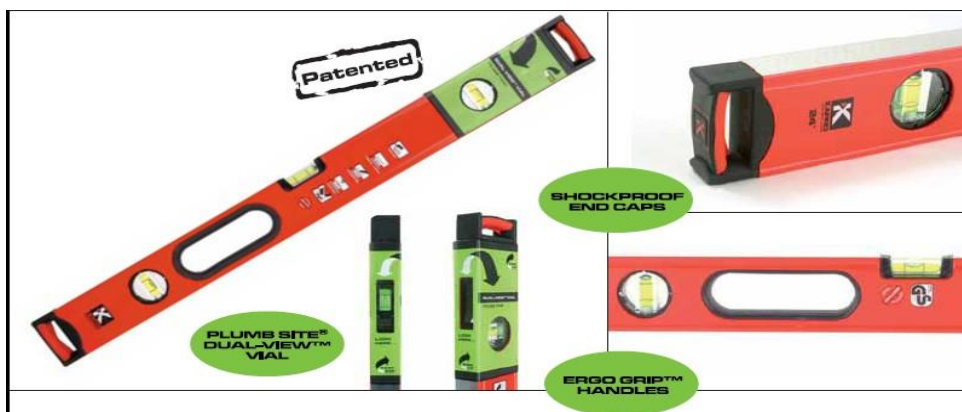

**Нивелир Kapro алуминиев с допълнителен визьор 600 мм,
0.5 мм/м, 985XL Apollo**

Ташев-Галвинг ООД
www.tashev-galving.com

Характеристики:

- либели с възможност за двустранно наблюдение
- 3и солидни, акрилни либели
- 2е finely обработени страни със специално покритие за дължини до 48'', 120 см.
- Материал, устойчив на удар и изпускане, с предпазни капачки на краищата
- Ергономични хватки с покритие против плъзгане
- Точност: **0.0005 in/in. (0.5mm/m)**
- Налични са модели с магнитна основа под кодове: **985M**
- Различни дължини: от 40 см. до 250 см.
- UV - устойчиви
- Патентован

Продукт: [Нивелир Карго алуминиев с допълнителен визьор 600 мм, 0.5 мм/м, 985XL Apollo](#)

Категория: [Нивелири](#)

Бранд: [Карго](#)

Категория бранд: [Нивелир Карго](#)